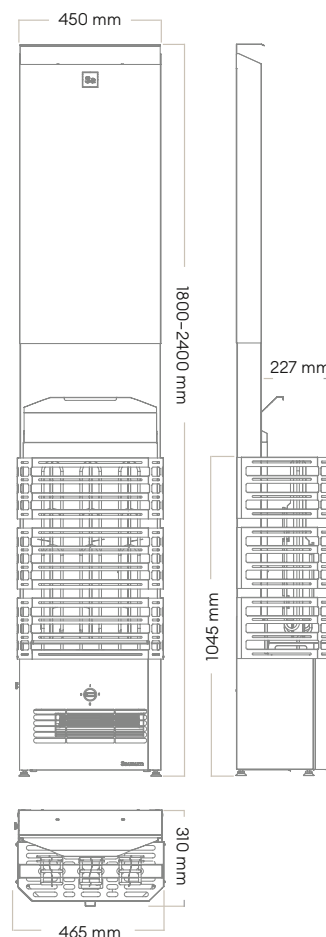

Mājas spa saunas pirtskrāsns

saunum primary

Saunum Primary kompaktais izmērs un nenovecojošais klasiskais dizains nozīmē, ka ierīce iederēsies jebkurā saunā. Izvēlieties minimālistisku slēgtu akmeņu grozu vai atvērtu akmeņu grozu skandināvu melnā vai elegantā pelēka antracīta krāsā. Ar vadības iekārtu Leil sildītāja un saunas klimata ierīces kontrole ir pavisam vienkārša – varat uzsildīt saunu un noregulēt klimatu vien ar dažiem pieskārieniem skārienjutīgajā ekrānā vai jūsu viedierīcē.

Saunum Primary sniedz visai ģimenei piemērotu inovatīvu tvaika baudījumu. Saudzīgākais tvaiks sajaukumā ar maigāko, ar skābekli bagātināto gaisu, atvieglo elpošanu. "Pieci vienā" mājas spa risinājums jums ļaus pārvērst klasisku tvaika saunu par ar sāls joniem bagātinātu saunu, "Sanarium" tipa saunu, maigu tvaika saunu un aromātisko saunu.

Piecas dažādas
spa procedūras mājās

Ilgs,
saudzīgs tvaiks

Viegla
elpošana

Piemērots
visai ģimenei

Komplektācija

Pirtskrāsns ar klimata ierīci, sāls lodītes (7 gab.)

Akmeņu grozs

Atvērts, slēgts

Krāsu varianti

melns, pelēks antracīts

Klimata ierīce

3 ātruma līmeņi,
regulējamā ventilācijas atvere

Ierīces augstums

regulējams 1800–2400 mm

Ierīces dziļums un platums

324 mm x 460 mm

Svars

40 kg

4,5/6 kW

9/12 kW