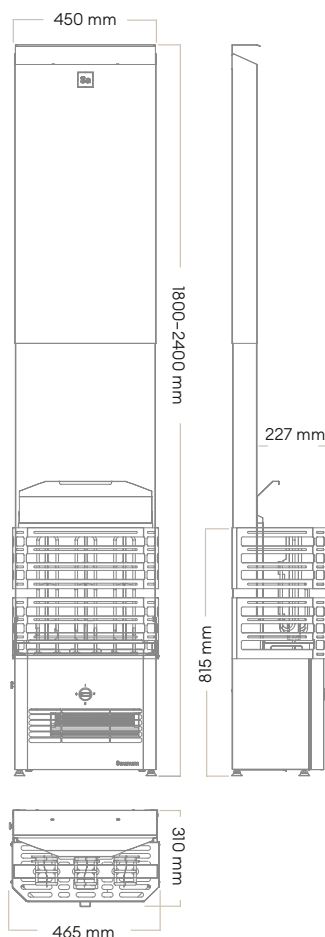

Mājas spa saunas pirtskrāsns

saunum primary

Saunum Primary kompaktais izmērs un nenovecojošais klasiskais dizains nozīmē, ka ierīce iederēsies jebkurā saunā. Izvēlieties minimālistisku slēgtu akmeņu grozu vai atvērtu akmeņu grozu skandināvu melnā vai elegantā pelēka antracīta krāsā. Ar vadības iekārtu Leil sildītāja un saunas klimata ierīces kontrole ir pavisam vienkārša – varat uzsildīt saunu un noregulēt klimatu vien ar dažiem pieskārieniem skārienjutīgajā ekrānā vai jūsu viedierīcē.

Saunum Primary sniedz visai ģimenei piemērotu inovatīvu tvaika baudījumu. Saudzīgākais tvaiks sajaukumā ar maigāko, ar skābekli bagātināto gaisu, atvieglo elpošanu. "Pieci vienā" mājas spa risinājums jums ļaus pārvērst klasisku tvaika saunu par ar sāls joniem bagātinātu saunu, "Sanarium" tipa saunu, maigu tvaika saunu un aromātisko saunu.

Piecas dažādas
spa procedūras mājās

Ilgs,
saudzīgs tvaiks

Viegla
elpošana

Piemērots
visai ģimenei

Komplektācija

Pirtskrāsns ar klimata ierīci, sāls lodītes (7 gab.)

Akmeņu grozs

Atvērts, slēgts

Krāsu varianti

melns, pelēks antracīts

Klimata ierīce

3 ātruma līmeņi,
regulējamā ventilācijas atvere

Ierīces augstums

regulējams 1800–2400 mm

Ierīces dziļums un platums

324 mm x 460 mm

Svars

40 kg

4,5/6 kW